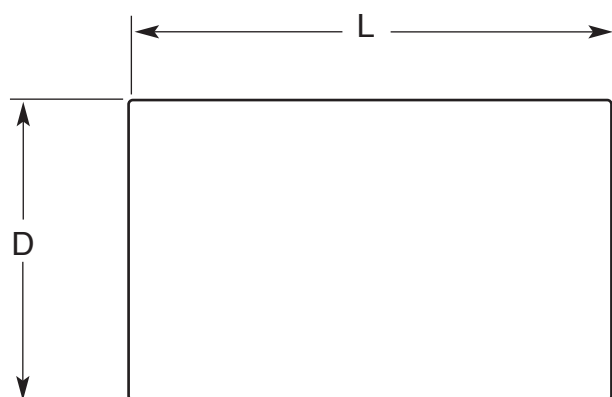

CASQUILLOS

dxDxL

► CASQUILLOS DE MORDAZA

B. P. W.

| Ref. DRYASA | Ref. Or. | Descripción |
|-------------|----------|------------------------|
| 07023 | | CASQUILLO BPW 36X40X28 |

| Ref. DRYASA | Ref. Or. | Descripción |
|-------------|----------|------------------------|
| 07024 | | BPW 36X40XL=60 ANCLAJE |